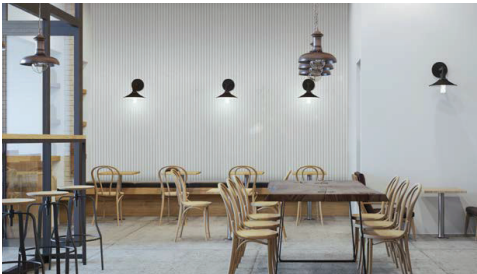

Valley

TX-073 9016

TX-073 7044